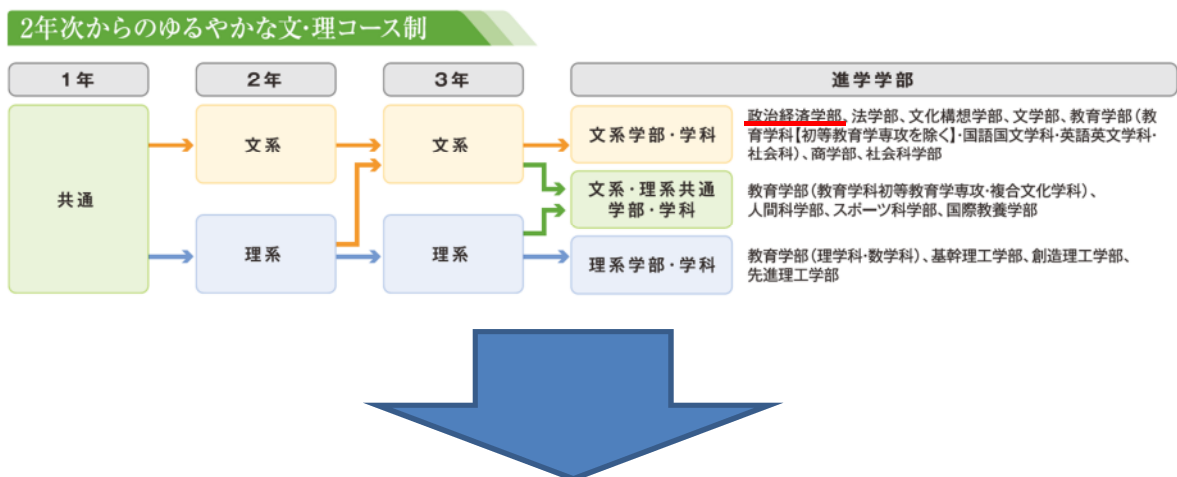

各学部への進路選択に関するお知らせ

2016年7月7日
早稲田大学本庄高等学院

従来は文系コース進学者のみ政治経済学部への進路を選択できましたが、2019年度学部入学生（現1年生）より、理系コース進学者も選択できるようになりました。つきましては、「学院案内2017」の5頁に掲載されている「2年次からのゆるやかな文・理コース」の表につきまして、下記のように変更いたします。

記

【「学院案内2017」掲載版】

【2017年7月7日変更版】

以上