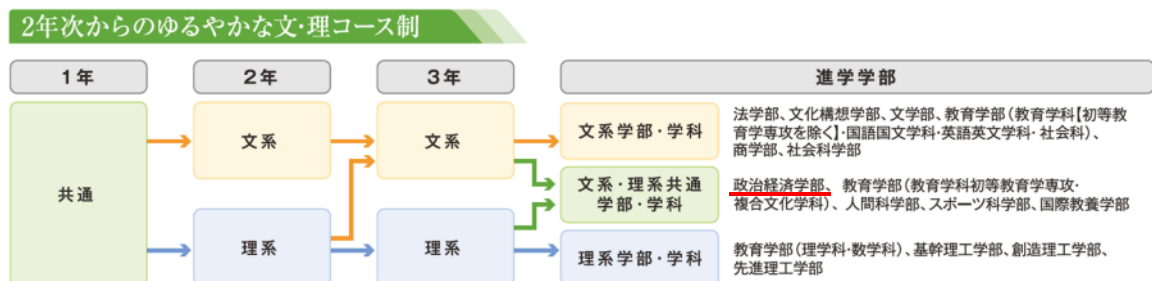

各学部への進路選択に関するお知らせ

2016年7月7日
早稲田大学本庄高等学院

従来は文系コース進学者のみ政治経済学部への進路を選択できましたが、2019年度学部入学生（現1年生）より、理系コース進学者も選択できるようになりました。つきましては、「学院案内2017」の5頁に掲載されている「2年次からのゆるやかな文・理コース」の表につきまして、下記のように変更いたします。

記

【「学院案内2017」掲載版】

【2017年7月7日変更版】

以上